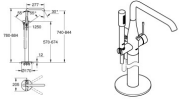

GROHE Wannenarmatur Essence warm sunset gebürstet, 25248DL1 von Grohe für #price# bei neuesbad.de kaufen. ☐ Kauf auf Rechnung ☐
Individuelle Beratung ☐ Mehrfach ausgezeichnete Shop ☐ jetzt kaufen

GROHE Einhand-Wannenbatterie Essence 25248_1, Bodenmontage, Fertigmontageset für 45 984, Ausladung 277 mm, eigensicher, Professional Edition, warm sunset gebürstet, 25248DL1

Essence

Einhand-Wannenbatterie 1/2"

Bodenmontage

Fertigmontageset für
45 984

ohne Rohbau-Set

GROHE SilkMove 35 mm Keramikkartusche
mit Temperaturbegrenzer

GROHE Long-Life Oberfläche

automatische Umstellung: Wanne/Brause

schwenkbarer Auslauf mit Anschlagbegrenzung

Schwenkbereich wählbar 0° / 150° / 360°

Ausladung 277 mm

integrierter Rückflussverhinderer im Brauseabgang 1/2"

mit Brausehalter

Handbrause Metal Stick

Silverflex Brauseschlauch 1.250 mm (28 362)

Eigensicher gegen Rückfließen

Artikeleigenschaften

Farbe: warm sunset gebürstet
Typ: Wannenarmatur freistehend