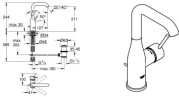

GROHE Waschtischarmatur Essence L-Size U-Auslauf warm sunset, 24174DA1

339,93 € *

* Preise inkl. gesetzlicher MwSt. zzgl. Versandkosten

Marke: Grohe

Bestell-Nr.: FG24174DA1

GROHE Waschtischarmatur Essence L-Size U-Auslauf warm sunset, 24174DA1 von Grohe für #price# bei neuesbad.de kaufen. Kauf auf Rechnung Individuelle Beratung Mehrfach ausgezeichnete Shop jetzt kaufen

GROHE Einhand-Waschtischbatterie Essence 24174_1, L-Size, Einlochmontage, Zugstangen-Ablaufgarnitur, Professional Edition, warm sunset, 24174DA1

Essence

Einhand-Waschtischbatterie, 1/2"

L-Size

Einlochmontage

GROHE SilkMove 28 mm Keramikkartusche

mit Temperaturbegrenzer

GROHE Long-Life Oberfläche

GROHE Water Saving - weniger Wasser, perfekter Wasserfluss

Maximaler Durchfluss (bei 3 bar): 5 l/min

GROHE AquaGuide verstellbarer Mousseur