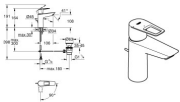

GROHE Waschtischarmatur BauLoop 23887_1 M-Size Mittelstellung kalt chrom, 23887001

88,71 € *

* Preise inkl. gesetzlicher MwSt. zzgl. Versandkosten

Marke: Grohe

Bestell-Nr.: FG23887001

GROHE Waschtischarmatur BauLoop 23887_1 M-Size Mittelstellung kalt chrom, 23887001 von Grohe für #price# bei neuesbad.de kaufen. Kauf auf Rechnung Individuelle Beratung Mehrfach ausgezeichnete Shop jetzt kaufen

GROHE Einhand-Waschtischarmatur BauLoop 23887_1, M-Size, Energie-Sparfunktion Mittelstellung kalt, Einlochmontage, Temperaturbegrenzer, GROHE EcoJoy 5,7 l/min Mousseur, Zugstangen-Ablaufgarnitur aus Kunststoff 1 1/4", chrom, 23887001

BauLoop

Einhand-Waschtischarmatur, 1/2"

M-Size

Einlochmontage

Bedienungshebel aus Metall

GROHE Long-Life ES 28 mm Keramikkartusche

Energie-Sparfunktion Mittelstellung kalt

mit Temperaturbegrenzer