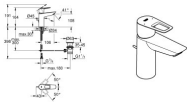

GROHE Waschtischarmatur BauLoop 23762_1 M-Size chrom, 23762001

88,71 € *

* Preise inkl. gesetzlicher MwSt. zzgl. Versandkosten

Marke: Grohe

Bestell-Nr.: FG23762001

GROHE Waschtischarmatur BauLoop 23762_1 M-Size chrom, 23762001 von Grohe für #price# bei neuesbad.de kaufen. Kauf auf Rechnung
Individuelle Beratung Mehrfach ausgezeichnete Shop jetzt kaufen

GROHE Einhand-Waschtischbatterie BauLoop 23762_1, M-Size, Einlochmontage, mit Temperaturbegrenzer, GROHE EcoJoy Mousseur 5,7 l/min, Zugstangen-Ablaufgarnitur aus Kunststoff 1 1/4", chrom, 23762001

BauLoop

Einhand-Waschtischbatterie, 1/2"

M-Size

Einlochmontage

Bedienungshebel aus Metall

GROHE Long-Life 28 mm Keramikkartusche

mit Temperaturbegrenzer

GROHE Long-Life Oberfläche

getrennte innenliegende Wasserwege - kein Kontakt mit Blei oder Nickel innerhalb der Armatur