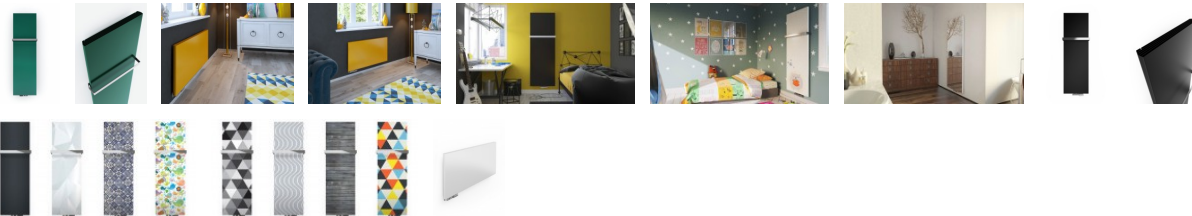

## Terma Heizkörper CASE SLIM 585x1100, WGCSS058110

**1273,12 € \***

\* Preise inkl. gesetzlicher MwSt. zzgl. Versandkosten

Marke: Terma

Bestell-Nr.: TMWGCSS058110

Terma Heizkörper CASE SLIM 585x1100, WGCSS058110 von Terma für #price# bei neuesbad.de kaufen.  Kauf auf Rechnung  Individuelle Beratung  Mehrfach ausgezeichnete Shop  jetzt kaufen

## Terma Heizkörper CASE SLIM 585x1100, WGCSS058110

### Terma Heizkörper CASE Slim

Außergewöhnlich wie Sie

Ein Heizkörper, der Ihre Bedürfnisse versteht. Maximale Anpassung an die Wand.

Verfügbar in mehr als 250 Farben und Spezialbeschichtungen, darunter eine modische Betonoberflächen oder mit einem Spiegel. Die volle Farbpalette ist ebenso verfügbar für die Option mit Glasfront, die darüber hinaus entweder die Möglichkeit zum Aufdrucken einer von uns vorgeschlagenen Grafik bietet oder die Platzierung einer individuellen Komposition bereitgestellt durch den Endkunden ermöglicht.

die sich farblich in den Farbton des Heizkörpers einfügen kann oder durch eine komplett andere Farbe, wie z.B. Hochglanz-Chrom einen Kontrast bildet.

Im Set enthalten sind ein Thermostatventil 50mm mit elegantem Thermostatkopf SLIM sowie Adapter für Kupfer- und Alupex-Rohre.