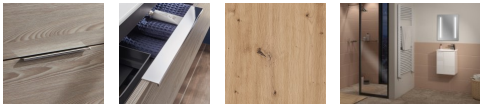

Sanipa 3way Waschtischunterbau zu Duravit ME by Starck Waschtisch mit 1 Tür, Eiche Natural-Touch von Sanipa für #price# bei neuesbad.de kaufen.  Kauf auf Rechnung  Individuelle Beratung  Mehrfach ausgezeichnete Shop  jetzt kaufen

#### Produktdetails:

Eleganter Aufsatz-Griff in Chrom  
Grifflänge: 33,0 cm  
Griffplatzierung: oben mittig  
1 Tür mit Türdämpfer für leises und sanftes Schließen  
Türanschlag links  
Passender Waschtisch: Duravit ME by Starck Keramik-Waschtisch, Breite 43,0 cm (0723 43 00/41)