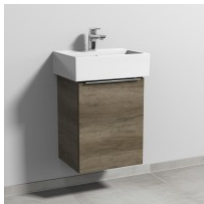

Sanipa 3way Waschtischunterbau zu Duravit Vero Air Waschtisch mit 1 Tür, Eiche-Nebraska

199,67 € *

* Preise inkl. gesetzlicher MwSt. zzgl. Versandkosten

Marke: Sanipa
Bestell-Nr.: SAUM43037

Sanipa 3way Waschtischunterbau zu Duravit Vero Air Waschtisch mit 1 Tür, Eiche-Nebraska von Sanipa für #price# bei neuesbad.de kaufen. Kauf auf Rechnung Individuelle Beratung Mehrfach ausgezeichnete Shop jetzt kaufen

Sanipa 3way Waschtischunterbau zu Duravit Vero Air Waschtisch mit 1 Tür, Eiche-Nebraska, UM43037

3way

Das Bad wird zur Bühne - Sie führen Regie beim Spiel mit Formen, Farben und Größen. Drei Waschtisch-Materialien, drei Arten von Schrankmodellen und drei mögliche Griffvarianten bieten viele Lösungen, um die Geschichte zu einem großen Familienbad oder über ein kleines Gäste-WC zu erzählen. Das durchdachte System von 3way macht mit seinen individuellen Details ein großes Werk möglich.

Produktdetails:

Eleganter Aufsatz-Griff in Chrom
Grifflänge: 33,0 cm
Griffplatzierung: oben mittig
1 Tür mit Türdämpfer für leises und sanftes Schließen
Türanschlag rechts
Passender Waschtisch: Duravit Vero Air Keramik-Waschtisch, Breite 45,0 cm (07244500 00/60)

weitere Produktdetails:

Breite(cm): 40
Höhe(cm): 52
Tiefe(cm): 33,2
Gewicht (kg): 15,31

Material Korpus: Spanplatte
Material Front: Spanplatte
Material Griff: Metall
Oberfläche Korpus: Melamin
Oberfläche Front: Melamin
Farbe Korpus: Eiche-Nebraska
Farbe Front: Eiche-Nebraska
Farbe Griff: Chrom
Griff: mit Griff
Öffnungsart: Mit Tür
Montage: Wandmontage
Montagezustand: Montiert
Lieferumfang: Waschtischunterschrank, Befestigung
Einbauart Waschtisch: Für Wandwaschtische
Besonderheiten:
Beleuchtung: Ohne Beleuchtung