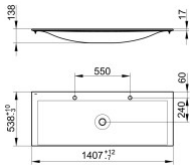

**Keuco Keramikwaschtisch Edition 11 31160, B: 1405, H: 17, T: 538 mm, mit Oberflächenversiegelung Cle**

**692,13 € \***

\* Preise inkl. gesetzlicher MwSt. zzgl. Versandkosten

Marke: Keuco

Bestell-Nr.: KE31160311402

Keuco Keramikwaschtisch Edition 11 31160, B: 1405, H: 17, T: 538 mm, mit Oberflächenversiegelung Cle von Keuco für #price# bei neuesbad.de kaufen.  Kauf auf Rechnung  Individuelle Beratung  Mehrfach ausgezeichnete Shop  jetzt kaufen

**KEUCO Edition 11 Keramik-Doppelwaschtisch mit 2 x 1-Loch Bohrung (35 mm) 1407 x 17 x 538 mm weiß, 31160311402**

Die haben es in sich. Badmöbel von formaler Reduziertheit, die eine besondere Großzügigkeit verbergen: Die scheinbar schwebend vorgesetzten Fronten der EDITION 11 verleihen den Waschtischunterbauten besondere Eleganz.