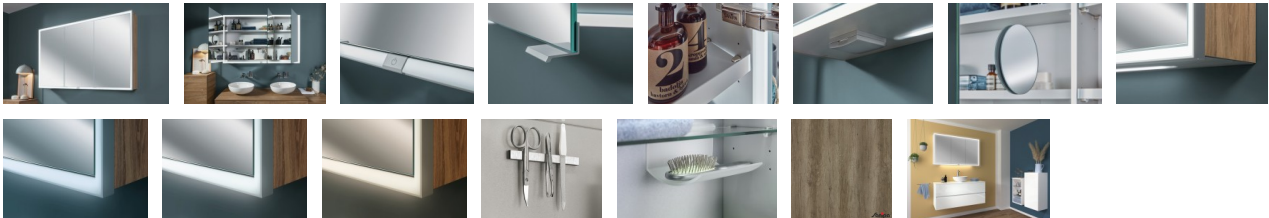

Sanipa Reflection Spiegelschrank MILO 120 mit LED-Beleuchtung, Eiche-Nebraska, AU03637

1951,18 € *

* Preise inkl. gesetzlicher MwSt. zzgl. Versandkosten

Marke: Sanipa
Bestell-Nr.: SAAU03637

Sanipa Reflection Spiegelschrank MILO 120 mit LED-Beleuchtung, Eiche-Nebraska, AU03637 von Sanipa für #price# bei neuesbad.de kaufen. Kauf auf Rechnung Individuelle Beratung Mehrfach ausgezeichnete Shop jetzt kaufen

Reflection Melamin-Spiegelschränke MILO

Mit geradlinigem Design und klarer Formgebung überzeugt der Reflection Spiegelschrank MILO. Das umlaufende Lichtband und eine durchgehende Waschplatzbeleuchtung sorgen für optimale Helligkeit, sind frei dimmbar und von Warmwhite bis Coolwhite stufenlos einzustellen. Seine zeitgemäße Optik, die moderne LED-Technik und eine praktische Innenausstattung machen MILO zum angenehmen Begleiter im Badezimmer. Komplett aus Aluminium und dazu farblich anpassbar die Seitenwände können in einer Oberfläche stimmig zu den Badmöbeln gewählt werden.

Ausstattung:

Korpus aus Aluminium mit Seitenwände außen in Korpusfarbe

3 Kristallglas-Doppelspiegeltüren: Spiegeltüren sind beidseitig verspiegelt mit rundum geschliffenen und polierten Kanten

3 filigrane Griffe für ein Öffnen ohne Fingerabdrücke