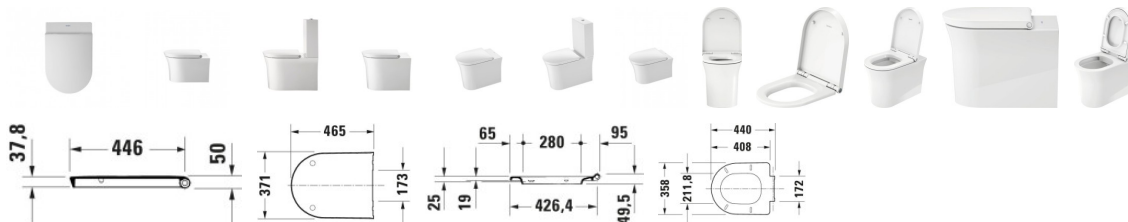

Duravit White Tulip WC-Sitz Weiß 372x466x65 mm - 0027090000

149,21 € *

* Preise inkl. gesetzlicher MwSt. zzgl. Versandkosten

Marke: Duravit
Bestell-Nr.: DU0027090000

Duravit White Tulip WC-Sitz Weiß 372x466x65 mm - 0027090000 von Duravit für #price# bei neuesbad.de kaufen. Kauf auf Rechnung
Individuelle Beratung Mehrfach ausgezeichnete Shop jetzt kaufen

Duravit White Tulip WC-Sitz Weiß – 0027090000

Die formale Stilistik der Keramiken findet sich auch bei den White Tulip WCs wieder. Der zugehörige WC-Sitz passt optisch perfekt zu allen wandhängenden und bodenstehenden WCs der Serie White Tulip. Dabei überzeugt der WC-Sitz nicht nur durch sein ausdrucksstarkes Design – er verfügt auch über rostfreie, robuste Edelstahl-Scharniere sowie eine Absenkautomatik für ein sanftes und geräuschloses Schließen. WC-Sitz und Deckel sind zudem bequem mit nur einem Handgriff abnehmbar, für eine schnelle und einfache Reinigung von Keramik und Sitz.

Details:

- Hochwertige Edelstahl-Scharniere: Rostfrei und robust auch bei hoher Belastung
- Mit Absenkautomatik für sanftes, geräuschloses Schließen von Sitz und Deckel
- WC-Sitz aus hochwertigem Duroplast: Langlebiges pflegeleichtes Material, staub-, wasser- und schmutzabweisend, antistatisch sowie UV-lichtbeständig
- WC-Sitz und Deckel bequem mit nur einem Handgriff abnehmbar, ohne den Einsatz von Werkzeug oder Druckknöpfen – für eine schnelle und einfache Reinigung von Keramik und Sitz

weitere Details:

- Duravit White Tulip WC-Sitz
- Weiß Hochglanz
- Absenkautomatik: Ja
- Sitzgarnitur abnehmbar
- Material Scharnier: Edelstahl
- Farbe Scharnier: Edelstahl
- Überlappend