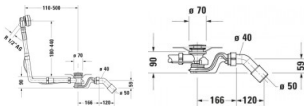

## Duravit Ab- und Überlaufgarnitur mit Zulauf Chrom 440x80x450 mm - 792207000001000

**354,55 € \***

\* Preise inkl. gesetzlicher MwSt. zzgl. Versandkosten

Marke: Duravit

Bestell-Nr.: DU792207000001000

Duravit Ab- und Überlaufgarnitur mit Zulauf Chrom 440x80x450 mm - 792207000001000 von Duravit für #price# bei neuesbad.de kaufen.  Kauf auf Rechnung  Individuelle Beratung  Mehrfach ausgezeichnete Shop  jetzt kaufen

### weitere Details:

- Duravit Ab- und Überlaufgarnitur mit Zulauf
- Wanneneinlauf
- Chrom
- Quadroval
- Länge Bowdenzug: 850 mm
- Durchmesser Ablaufstopfen: 52 mm