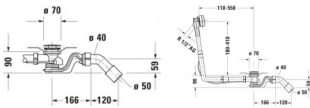

Duravit Ab- und Überlaufgarnitur mit Zulauf Chrom 400x80x450 mm - 792217000001000

361,64 € *

* Preise inkl. gesetzlicher MwSt. zzgl. Versandkosten

Marke: Duravit

Bestell-Nr.: DU792217000001000

Duravit Ab- und Überlaufgarnitur mit Zulauf Chrom 400x80x450 mm - 792217000001000 von Duravit für #price# bei neuesbad.de kaufen. Kauf auf Rechnung Individuelle Beratung Mehrfach ausgezeichnete Shop jetzt kaufen

Duravit Ab- und Überlaufgarnitur mit Zulauf Chrom – 792217000001000

Details:

- Pflegeleichte und langlebige Chromoberfläche

weitere Details:

- Duravit Ab- und Überlaufgarnitur mit Zulauf
- Wanneneinlauf
- Chrom
- Quadroval
- Länge Bowdenzug: 700 mm
- Durchmesser Ablaufstopfen: 52 mm