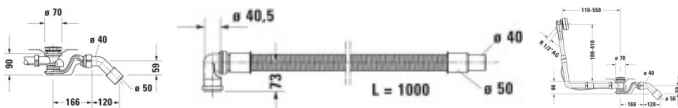

Duravit Ab- und Überlaufgarnitur mit Zulauf Chrom 400x80x450 mm - 79221900001000

417,75 € *

* Preise inkl. gesetzlicher MwSt. zzgl. Versandkosten

Marke: Duravit

Bestell-Nr.: DU79221900001000

Duravit Ab- und Überlaufgarnitur mit Zulauf Chrom 400x80x450 mm - 79221900001000 von Duravit für #price# bei neuesbad.de kaufen. Kauf auf Rechnung Individuelle Beratung Mehrfach ausgezeichnete Shop jetzt kaufen

Duravit Ab- und Überlaufgarnitur mit Zulauf Chrom – 79221900001000

Details:

- Pflegeleichte und langlebige Chromoberfläche

weitere Details:

- Duravit Ab- und Überlaufgarnitur mit Zulauf
- Wanneneinlauf
- Chrom
- Quadroval
- Länge Bowdenzug: 700 mm
- Durchmesser Ablaufstopfen: 52 mm
- Inkl. flexibler Ablaufschlauch