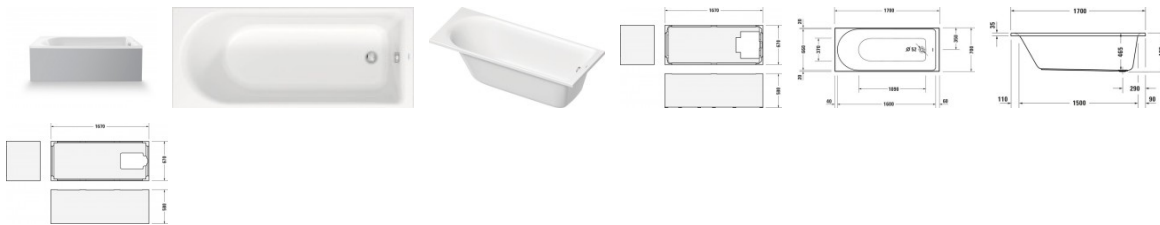

Duravit D-Neo Badewanne Weiß 1700x700 mm - 70047800000000

320,97 € *

* Preise inkl. gesetzlicher MwSt. zzgl. Versandkosten

Marke: Duravit

Bestell-Nr.: DU70047800000000

Duravit D-Neo Badewanne Weiß 1700x700 mm - 70047800000000 von Duravit für #price# bei neuesbad.de kaufen. Kauf auf Rechnung Individuelle Beratung Mehrfach ausgezeichnete Shop jetzt kaufen

Duravit D-Neo Badewanne 1700x700 mm Weiß, Einbau, Material: Sanitäracryl, Rechteckig, Anzahl Rückenschrägen: 1, Position Ablauf: Fußende, Überlauf – 70047800000000

Geradlinig, geometrisch und modern: die Duravit D-Neo Badewanne aus der Feder des Designers Bertrand Lejoly schafft Raum für Individualität. Sein Designkonzept präsentiert sich in klaren, reduzierten Formen, die ein Maximum an Gestaltungsfreiheit bieten und sich in jedes Badambiente harmonisch einfügen. Gefertigt aus schlag- und stoßunempfindlichem Sanitäracryl ermöglicht die Einbauversion dieser Rechteck-Badewanne mit Überlauf ein angenehm warmes und haptisches Wohlfühlerlebnis – dank der glatten und porenfreien Oberfläche und der sanft gerundeten Innenform mit praktischer Rückenschräge. Ab- und Überlauf sind am Fußende positioniert und stören somit nicht beim Baden.

Details:

- Aus schlag- und stoßunempfindlichem Kunststoff mit angenehm warmer und glatter sowie porenfreier Oberfläche (Sanitäracryl)
- Mit Überlauf
- Montage eines Duravit Wannengriffs möglich für einen sicheren Ein- und Ausstieg (Montage nur ab Werk möglich)

weitere Details:

- Duravit D-Neo Badewanne
- Rechteckig
- Einbauart: Einbau
- Weiß
- Material: Sanitäracryl
- Anzahl Rückenschrägen: 1 Variabel
- Überlauf: Ja
- Position Ablauf: Fußende
- Position Überlauf: Fußende
- Nutzhalt: 140 l
- Innentiefe: 465 mm