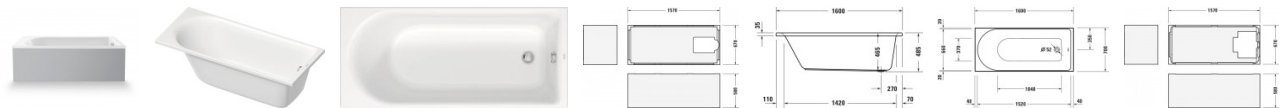

## Duravit D-Neo Badewanne Weiß 1600x700 mm - 70047200000000

**310,87 € \***

\* Preise inkl. gesetzlicher MwSt. zzgl. Versandkosten

Marke: Duravit

Bestell-Nr.: DU70047200000000

Duravit D-Neo Badewanne Weiß 1600x700 mm - 70047200000000 von Duravit für #price# bei neuesbad.de kaufen.  Kauf auf Rechnung  Individuelle Beratung  Mehrfach ausgezeichnete Shop  jetzt kaufen

**Duravit D-Neo Badewanne 1600x700 mm Weiß, Einbau, Material: Sanitäracryl, Rechteckig, Anzahl Rückenschrägen: 1, Position Ablauf: Fußende, Überlauf – 70047200000000**

Geradlinig, geometrisch und modern: die Duravit D-Neo Badewanne aus der Feder des Designers Bertrand Lejoly schafft Raum für Individualität. Sein Designkonzept präsentiert sich in klaren, reduzierten Formen, die ein Maximum an Gestaltungsfreiheit bieten und sich in jedes Badambiente harmonisch einfügen. Gefertigt aus schlag- und stoßunempfindlichem Sanitäracryl ermöglicht die Einbauversion dieser Rechteck-Badewanne mit Überlauf ein angenehm warmes und haptisches Wohlfühlerlebnis – dank der glatten und porenfreien Oberfläche und der sanft gerundeten Innenform mit praktischer Rückenschräge. Ab- und Überlauf sind am Fußende positioniert und stören somit nicht beim Baden.

### Details:

- Aus schlag- und stoßunempfindlichem Kunststoff mit angenehm warmer und glatter sowie porenfreier Oberfläche (Sanitäracryl)
- Mit Überlauf
- Montage eines Duravit Wannengriffs möglich für einen sicheren Ein- und Ausstieg (Montage nur ab Werk möglich)

### weitere Details:

- Duravit D-Neo Badewanne
- Rechteckig
- Einbauart: Einbau
- Weiß
- Material: Sanitäracryl
- Anzahl Rückenschrägen: 1 Variabel
- Überlauf: Ja
- Position Ablauf: Fußende
- Position Überlauf: Fußende
- Nutzinhalt: 200 l
- Innentiefe: 465 mm