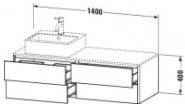

Duravit XSquare Konsolenwaschtischunterbau wandhängend Eiche Schwarz Matt 1400x548x400 mm - XS4913R1 von Duravit für #price# bei [neuesbad.de](http://neuesbad.de) kaufen.  Kauf auf Rechnung  Individuelle Beratung  Mehrfach ausgezeichnete Shop  jetzt kaufen

### Duravit XSquare Konsolenwaschtischunterbau wandhängend, Eiche Schwarz Matt, Rechteckig, Anzahl Ausschnitte: 1, Tip-on Technik – XS4913R1616