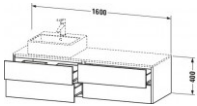

Duravit XSquare Konsolenwaschtischunterbau wandhängend Eiche Schwarz Matt 1600x548x400 mm - XS4914L1 von Duravit für #price# bei [neuesbad.de](https://www.neuesbad.de) kaufen. Kauf auf Rechnung Individuelle Beratung Mehrfach ausgezeichnete Shop jetzt kaufen

Duravit XSquare Konsolenwaschtischunterbau wandhängend, Eiche Schwarz Matt, Rechteckig, Anzahl Ausschnitte: 1, Tip-on Technik – XS4914L1616

Details:

- 100 % Qualität: In sorgfältiger Handarbeit und mit modernster Technik komplett in Deutschland gefertigt, für höchste Qualitätsansprüche
- 4 Schubkästen als Vollauszug mit hoher Tragfähigkeit, bieten viel praktischen Stauraum
- Hochwertiges Einrichtungssystem aus Massivholz für Ordnung in den Schubladen kann optional integriert werden (Hinweis: Werksseitig verbaut, daher nicht nachrüstbar)
- Komfortabler Selbsteinzug mit Dämpfung sorgt für ein sanftes Schließen der Schubladen
- Komplett vormontiert und eingestellt
- Möbel werden durch sanften Fingerdruck geöffnet und geschlossen (Tip-on-Technik)
- Ohne Griff für eine glatte Front
- Unempfindlich gegen Feuchtigkeit: Keine offenen Kanten zum Schutz vor Wasser und hoher Luftfeuchtigkeit

weitere Details:

- Duravit XSquare Konsolenwaschtischunterbau wandhängend
- Eiche Schwarz Matt
- Dekor
- Anzahl Schubkästen: 4
- Inkl. Konsolenplatte: Nein
- Grifflos
- Siphonausschnitt: Ja
- Schürze: Ja
- Selbsteinzug mit Dämpfung
- Tip-on Technik
- Profil: Chrom
- Hochglanz
- Aluminium
- Einrichtungssystem Optional