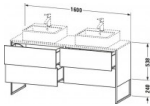

Duravit XSquare Konsolenwaschtischunterbau bodenstehend Eiche Schwarz Matt 1600x548x778 mm - XS4927B von Duravit für #price# bei [neuesbad.de](http://neuesbad.de) kaufen.  Kauf auf Rechnung  Individuelle Beratung  Mehrfach ausgezeichnete Shop  jetzt kaufen

**Duravit XSquare Konsolenwaschtischunterbau bodenstehend, Eiche Schwarz Matt, Rechteckig, Anzahl Ausschnitte: 2, Anzahl Auszüge: 4, Tip-on Technik – XS4927B1616**