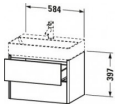

Duravit XSquare Waschtischunterbau wandhängend Eiche Schwarz Matt 584x390x397 mm - XS416701616 von Duravit für #price# bei neuesbad.de kaufen. ☐ Kauf auf Rechnung ☐ Individuelle Beratung ☐ Mehrfach ausgezeichnete Shop ☐ jetzt kaufen

Duravit XSquare Waschtischunterbau wandhängend, Eiche Schwarz Matt, Rechteckig, Tip-on Technik – XS416701616

Details:

- 100 % Qualität: In sorgfältiger Handarbeit und mit modernster Technik komplett in Deutschland gefertigt, für höchste Qualitätsansprüche
- 2 Schubkästen als Vollauszug mit hoher Tragfähigkeit, bieten viel praktischen Stauraum
- Compact-Ausführung: Verkürzte Ausladung als ideale Lösung für beengte Platzverhältnisse
- Hochwertiges Einrichtungssystem aus Massivholz für Ordnung in den Schubladen kann optional integriert werden (Hinweis: Werksseitig verbaut, daher nicht nachrüstbar)
- Komfortabler Selbsteinzug mit Dämpfung sorgt für ein sanftes Schließen der Schubladen
- Komplett vormontiert und eingestellt
- Möbel werden durch sanften Fingerdruck geöffnet und geschlossen (Tip-on-Technik)
- Ohne Griff für eine glatte Front
- Unempfindlich gegen Feuchtigkeit: Keine offenen Kanten zum Schutz vor Wasser und hoher Luftfeuchtigkeit

weitere Details:

- Duravit XSquare Waschtischunterbau wandhängend
- Compact
- Eiche Schwarz Matt
- Dekor
- Anzahl Schubkästen: 2
- Grifflos
- Siphonausschnitt: Ja
- Schürze: Ja
- Selbsteinzug mit Dämpfung
- Tip-on Technik
- Profil: Chrom
- Hochglanz
- Aluminium
- Einrichtungssystem Optional
- Notwendige Artikel: Waschtisch DuraSquare # 235660