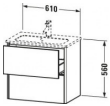

Duravit XSquare Waschtischunterbau wandhängend Graphit Supermatt 610x388x560 mm - XS416508080

998,31 € *

* Preise inkl. gesetzlicher MwSt. zzgl. Versandkosten

Marke: Duravit
Bestell-Nr.: DUXS416508080

Duravit XSquare Waschtischunterbau wandhängend Graphit Supermatt 610x388x560 mm - XS416508080 von Duravit für #price# bei neuesbad.de kaufen. Kauf auf Rechnung Individuelle Beratung Mehrfach ausgezeichnete Shop jetzt kaufen

Duravit XSquare Waschtischunterbau wandhängend, Graphit Supermatt, Rechteckig, Tip-on Technik – XS416508080

Details:

- 100 % Qualität: In sorgfältiger Handarbeit und mit modernster Technik komplett in Deutschland gefertigt, für höchste Qualitätsansprüche
- 2 Schubkästen als Vollauszug mit hoher Tragfähigkeit, bieten viel praktischen Stauraum
- Antifingerprint-Beschichtung verhindert das Zurückbleiben lästiger Fingerabdrücke auf den Badezimmermöbeln
- Compact-Ausführung: Verkürzte Ausladung als ideale Lösung für beengte Platzverhältnisse
- Hochwertiges Einrichtungssystem aus Massivholz für Ordnung in den Schubladen kann optional integriert werden (Hinweis: Werksseitig verbaut, daher nicht nachrüstbar)
- Komfortabler Selbsteinzug mit Dämpfung sorgt für ein sanftes Schließen der Schubladen
- Komplett vormontiert und eingestellt
- Möbel werden durch sanften Fingerdruck geöffnet und geschlossen (Tip-on-Technik)
- Ohne Griff für eine glatte Front
- Unempfindlich gegen Feuchtigkeit: Keine offenen Kanten zum Schutz vor Wasser und hoher Luftfeuchtigkeit

weitere Details:

- Duravit XSquare Waschtischunterbau wandhängend
- Compact
- Graphit Supermatt
- Dekor
- Anzahl Schubkästen: 2
- Grifflos
- Siphonausschnitt: Ja
- Schürze: Ja
- Selbsteinzug mit Dämpfung
- Tip-on Technik
- Profil: Chrom
- Hochglanz
- Aluminium
- Einrichtungssystem Optional
- Notwendige Artikel: Waschtisch ME by Starck # 234263