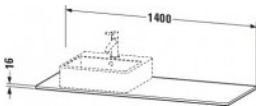

Duravit XSquare Konsole Eiche Schwarz Matt 1400x550x16 mm - XS060GL1616

317,41 € *

* Preise inkl. gesetzlicher MwSt. zzgl. Versandkosten

Marke: Duravit

Bestell-Nr.: DUXS060GL1616

Duravit XSquare Konsole Eiche Schwarz Matt 1400x550x16 mm - XS060GL1616 von Duravit für #price# bei neuesbad.de kaufen. Kauf auf Rechnung Individuelle Beratung Mehrfach ausgezeichnete Shop jetzt kaufen

Duravit XSquare Konsole, Eiche Schwarz Matt, Rechteckig, Anzahl Ausschnitte: 1 – XS060GL1616

Details:

- 1 Waschplatz
- 100 % Qualität: In sorgfältiger Handarbeit und mit modernster Technik komplett in Deutschland gefertigt, für höchste Qualitätsansprüche
- Montierbar auf Badmöbel-Korpus
- Unempfindlich gegen Feuchtigkeit: Keine offenen Kanten zum Schutz vor Wasser und hoher Luftfeuchtigkeit

weitere Details:

- Duravit XSquare Konsole
- Farbe Eiche Schwarz Matt
- Anzahl Ausschnitte: 1
- Anzahl Waschplätze: 1
- Hahnlochbohrungen möglich
- Inkl. Konsolenträger: Nein