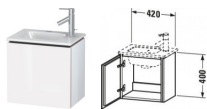

Duravit L-Cube Waschtischunterbau wandhängend Eiche Schwarz Matt 420x294x400 mm - LC6272R1616

305,03 € *

* Preise inkl. gesetzlicher MwSt. zzgl. Versandkosten

Marke: Duravit
Bestell-Nr.: DULC6272R1616

Duravit L-Cube Waschtischunterbau wandhängend Eiche Schwarz Matt 420x294x400 mm - LC6272R1616 von Duravit für #price# bei neuesbad.de kaufen. Kauf auf Rechnung Individuelle Beratung Mehrfach ausgezeichnete Shop jetzt kaufen

Duravit L-Cube Waschtischunterbau wandhängend, Eiche Schwarz Matt, Rechteckig, Anzahl Türen: 1 – LC6272R1616

Dieser wandhängende Duravit-Waschtischunterbau stammt aus der stilvollen Badmöbel-Reihe L-Cube des Designers Christian Werner. Seine Möbel bestechen durch ihre ruhigen und klaren Formen, die auf alle unnötigen Elemente verzichten. Die glatte Front ohne Griff unterstreicht diesen Designanspruch. Geöffnet wird das Möbel dank Tip-on-Technik mittels einfachem Fingerdruck. Ein Automatiktürscharnier mit Dämpfung sorgt für ein sanftes Schließen der Tür. Es stehen zahlreiche Farb- und Oberflächengestaltungen von edlen Lacken bis hin zu natürlichen Holzoberflächen zur Auswahl. Zusammen mit dem passenden ME by Starck Handwaschbecken (#072343) ist das kompakte Möbel die ideale Lösung für kleine Bäder, wie z.B. das Gäste-WC. Der Waschtischunterbau wird in sorgfältiger Handarbeit unter Einsatz modernster Technik komplett in Deutschland hergestellt und genügt höchsten Qualitätsansprüchen. Zum Schutz vor Eindringen von Wasser und hoher Luftfeuchtigkeit gibt es keine offenen Kanten, der Unterbau ist also völlig nässeunempfindlich. Er wird komplett vormontiert geliefert.