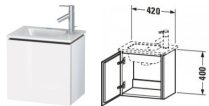

Duravit L-Cube Waschtischunterbau wandhängend Natur Eiche Matt 420x294x400 mm - LC6272R3030

305,03 € *

* Preise inkl. gesetzlicher MwSt. zzgl. Versandkosten

Marke: Duravit
Bestell-Nr.: DULC6272R3030

Duravit L-Cube Waschtischunterbau wandhängend Natur Eiche Matt 420x294x400 mm - LC6272R3030 von Duravit für #price# bei neuesbad.de kaufen. Kauf auf Rechnung Individuelle Beratung Mehrfach ausgezeichnete Shop jetzt kaufen

Duravit L-Cube Waschtischunterbau wandhängend, Natur Eiche Matt, Rechteckig, Anzahl Türen: 1 – LC6272R3030

Dieser wandhängende Duravit-Waschtischunterbau stammt aus der stilvollen Badmöbel-Reihe L-Cube des Designers Christian Werner. Seine Möbel bestechen durch ihre ruhigen und klaren Formen, die auf alle unnötigen Elemente verzichten. Die glatte Front ohne Griff unterstreicht diesen Designanspruch. Geöffnet wird das Möbel dank Tip-on-Technik mittels einfachem Fingerdruck. Ein Automatiktürscharnier mit Dämpfung sorgt für ein sanftes Schließen der Tür. Es stehen zahlreiche Farb- und Oberflächengestaltungen von edlen Lacken bis hin zu natürlichen Holzoberflächen zur Auswahl. Zusammen mit dem passenden ME by Starck Handwaschbecken (#072343) ist das kompakte Möbel die ideale Lösung für kleine Bäder, wie z.B. das Gäste-WC. Der Waschtischunterbau wird in sorgfältiger Handarbeit unter Einsatz modernster Technik komplett in Deutschland hergestellt und genügt höchsten Qualitätsansprüchen. Zum Schutz vor Eindringen von Wasser und hoher Luftfeuchtigkeit gibt es keine offenen Kanten, der Unterbau ist also völlig nässeunempfindlich. Er wird komplett vormontiert geliefert.