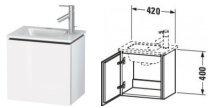

Duravit L-Cube Waschtischunterbau wandhängend Eiche Schwarz Matt 420x294x400 mm - LC6272L1616

305,03 € *

* Preise inkl. gesetzlicher MwSt. zzgl. Versandkosten

Marke: Duravit
Bestell-Nr.: DULC6272L1616

Duravit L-Cube Waschtischunterbau wandhängend Eiche Schwarz Matt 420x294x400 mm - LC6272L1616 von Duravit für #price# bei neuesbad.de kaufen. Kauf auf Rechnung Individuelle Beratung Mehrfach ausgezeichnete Shop jetzt kaufen

Duravit L-Cube Waschtischunterbau wandhängend, Eiche Schwarz Matt, Rechteckig, Anzahl Türen: 1 – LC6272L1616

Dieser wandhängende Duravit-Waschtischunterbau stammt aus der stilvollen Badmöbel-Reihe L-Cube des Designers Christian Werner. Seine Möbel bestechen durch ihre ruhigen und klaren Formen, die auf alle unnötigen Elemente verzichten. Die glatte Front ohne Griff unterstreicht diesen Designanspruch. Geöffnet wird das Möbel dank Tip-on-Technik mittels einfachem Fingerdruck. Ein Automatiktürscharnier mit Dämpfung sorgt für ein sanftes Schließen der Tür. Es stehen zahlreiche Farb- und Oberflächengestaltungen von edlen Lacken bis hin zu natürlichen Holzoberflächen zur Auswahl. Zusammen mit dem passenden ME by Starck Handwaschbecken (#072343) ist das kompakte Möbel die ideale Lösung für kleine Bäder, wie z.B. das Gäste-WC. Der Waschtischunterbau wird in sorgfältiger Handarbeit unter Einsatz modernster Technik komplett in Deutschland hergestellt und genügt höchsten Qualitätsansprüchen. Zum Schutz vor Eindringen von Wasser und hoher Luftfeuchtigkeit gibt es keine offenen Kanten, der Unterbau ist also völlig nässeunempfindlich. Er wird komplett vormontiert geliefert.