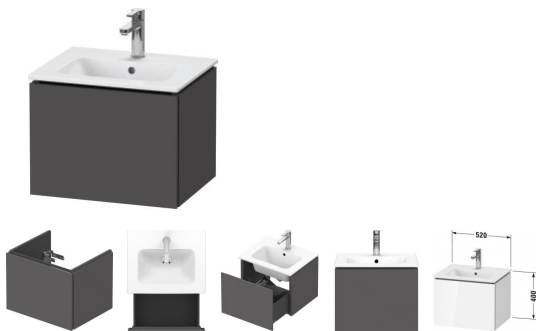

Duravit L-Cube Waschtischunterbau wandhängend Graphit Matt 520x421x400 mm - LC611804949

548,76 € *

* Preise inkl. gesetzlicher MwSt. zzgl. Versandkosten

Marke: Duravit
Bestell-Nr.: DULC611804949

Duravit L-Cube Waschtischunterbau wandhängend Graphit Matt 520x421x400 mm - LC611804949 von Duravit für #price# bei neuesbad.de kaufen.
 Kauf auf Rechnung Individuelle Beratung Mehrfach ausgezeichnete Shop jetzt kaufen

Duravit L-Cube Waschtischunterbau wandhängend, Graphit Matt, Rechteckig, Anzahl Auszüge: 1, Tip-on Technik – LC611804949

Dieser wandhängende Duravit Waschtischunterbau stammt aus der stilvollen Badmöbel-Reihe L-Cube des Designers Christian Werner. Ein Vollauszug bietet eine hohe Tragfähigkeit (bis 30 kg) und viel praktischen Stauraum. Als Compact-Ausführung ragt der zum ME by Starck Waschtisch #233653 passende Unterschrank nicht so weit in den Raum hinein und ist damit die ideale Lösung für beengte Platzverhältnisse, wie z.B. im Gästebad. Ein komfortabler Selbsteinzug mit Dämpfung sorgt für ein sanftes Schließen der Schubladen. Das Möbel hat keinen Griff, mittels Tip-on-Technik öffnet und schließt es sich durch sanften Fingerdruck. Es stehen zahlreiche Farb- und Oberflächengestaltungen von edlen Lacken bis hin zu natürlichen Holzoberflächen zur Auswahl. Der Waschtischunterbau wird in sorgfältiger Handarbeit unter Einsatz modernster Technik komplett in Deutschland hergestellt und genügt höchsten Qualitätsansprüchen. Zum Schutz vor dem Eindringen von Wasser und hoher Luftfeuchtigkeit gibt es keine offenen Kanten, der Unterbau ist völlig nässeunempfindlich.