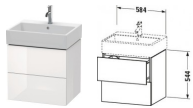

Duravit L-Cube Waschtischunterbau wandhängend Natur Eiche Matt 584x459x544 mm - LC627503030

729,27 € *

* Preise inkl. gesetzlicher MwSt. zzgl. Versandkosten

Marke: Duravit
Bestell-Nr.: DULC627503030

Duravit L-Cube Waschtischunterbau wandhängend Natur Eiche Matt 584x459x544 mm - LC627503030 von Duravit für #price# bei neuesbad.de kaufen. Kauf auf Rechnung Individuelle Beratung Mehrfach ausgezeichnete Shop jetzt kaufen

Duravit L-Cube Waschtischunterbau wandhängend, Natur Eiche Matt, Rechteckig, Tip-on Technik – LC627503030

Details:

- 100 % Qualität: In sorgfältiger Handarbeit und mit modernster Technik komplett in Deutschland gefertigt, für höchste Qualitätsansprüche
- 2 Schubkästen als Vollauszug mit hoher Tragfähigkeit, bieten viel praktischen Stauraum
- Hochwertiges Einrichtungssystem aus Massivholz für Ordnung in den Schubladen kann optional integriert werden (Hinweis: Werksseitig verbaut, daher nicht nachrüstbar)
- Komfortabler Selbsteinzug mit Dämpfung sorgt für ein sanftes Schließen der Schubladen
- Komplett vormontiert und eingestellt
- Möbel werden durch sanften Fingerdruck geöffnet und geschlossen (Tip-on-Technik)
- Ohne Griff für eine glatte Front
- Unempfindlich gegen Feuchtigkeit: Keine offenen Kanten zum Schutz vor Wasser und hoher Luftfeuchtigkeit

weitere Details:

- Duravit L-Cube Waschtischunterbau wandhängend
- Natur Eiche Matt
- Dekor
- Anzahl Schubkästen: 2
- Grifflos
- Selbsteinzug mit Dämpfung
- Tip-on Technik
- Einrichtungssystem Optional
- Notwendige Artikel: Waschtisch Vero Air # 235060