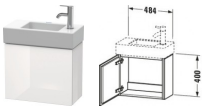

Duravit L-Cube Waschtischunterbau wandhängend Natur Eiche Matt 480x240x400 mm - LC6246L3030

381,29 € *

* Preise inkl. gesetzlicher MwSt. zzgl. Versandkosten

Marke: Duravit
Bestell-Nr.: DULC6246L3030

Duravit L-Cube Waschtischunterbau wandhängend Natur Eiche Matt 480x240x400 mm - LC6246L3030 von Duravit für #price# bei neuesbad.de kaufen. Kauf auf Rechnung Individuelle Beratung Mehrfach ausgezeichnete Shop jetzt kaufen

Duravit L-Cube Waschtischunterbau wandhängend, Natur Eiche Matt, Rechteckig, Anzahl Türen: 1 – LC6246L3030

Details:

- 100 % Qualität: In sorgfältiger Handarbeit und mit modernster Technik komplett in Deutschland gefertigt, für höchste Qualitätsansprüche
- Automatiktürscharnier mit Dämpfung sorgt für ein sanftes Schließen
- Eine linksdrehende Tür
- Komplett vormontiert und eingestellt
- Ohne Griff für eine glatte Front
- Türanschlag links
- Unempfindlich gegen Feuchtigkeit: Keine offenen Kanten zum Schutz vor Wasser und hoher Luftfeuchtigkeit

weitere Details:

- Duravit L-Cube Waschtischunterbau wandhängend
- Anzahl Türen: 1
- Natur Eiche Matt
- Dekor
- Grifflos
- Automatiktürscharnier mit Dämpfung
- Notwendige Artikel: Handwaschbecken Vero Air # 072450