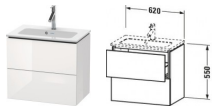

Duravit L-Cube Waschtischunterbau wandhängend Natur Eiche Matt 620x391x550 mm - LC625603030

702,24 € *

* Preise inkl. gesetzlicher MwSt. zzgl. Versandkosten

Marke: Duravit
Bestell-Nr.: DULC625603030

Duravit L-Cube Waschtischunterbau wandhängend Natur Eiche Matt 620x391x550 mm - LC625603030 von Duravit für #price# bei neuesbad.de kaufen. ☐ Kauf auf Rechnung ☐ Individuelle Beratung ☐ Mehrfach ausgezeichnete Shop ☐ jetzt kaufen

Duravit L-Cube Waschtischunterbau wandhängend, Natur Eiche Matt, Rechteckig, Tip-on Technik – LC625603030

Dieser wandhängende Duravit Waschtischunterbau stammt aus der stilvollen Badmöbel-Reihe L-Cube des Designers Christian Werner. Zwei Schubkästen als Vollauszug bieten eine hohe Tragfähigkeit (bis 30 kg) und viel praktischen Stauraum. Als Compact-Ausführung ragt der zum ME by Starck Waschtisch #234263 passende Unterschrank nicht so weit in den Raum hinein und ist damit auch für kleine Bäder ideal geeignet. Ein komfortabler Selbsteinzug mit Dämpfung sorgt für ein sanftes Schließen der Schubladen. Das Möbel hat keinen Griff, mittels Tip-on-Technik öffnet und schließt es durch sanften Fingerdruck. Es stehen zahlreiche Farb- und Oberflächengestaltungen von edlen Lacken bis hin zu natürlichen Holzoberflächen zur Auswahl. Dank eines optional integrierbaren, werksseitig verbauten Einrichtungssystems kann der Stauraum bestmöglich organisiert werden. Der Waschtischunterbau wird in sorgfältiger Handarbeit unter Einsatz modernster Technik komplett in Deutschland hergestellt und genügt höchsten Qualitätsansprüchen. Zum Schutz vor Eindringen von Wasser und hoher Luftfeuchtigkeit gibt es keine offenen Kanten, der Unterbau ist völlig nässeunempfindlich.

Details:

- 100 % Qualität: In sorgfältiger Handarbeit und mit modernster Technik komplett in Deutschland gefertigt, für höchste Qualitätsansprüche
- 2 Schubkästen als Vollauszug mit hoher Tragfähigkeit, bieten viel praktischen Stauraum
- Compact-Ausführung: Verkürzte Ausladung als ideale Lösung für beengte Platzverhältnisse
- Komfortabler Selbsteinzug mit Dämpfung sorgt für ein sanftes Schließen der Schubladen
- Komplett vormontiert und eingestellt
- Möbel werden durch sanften Fingerdruck geöffnet und geschlossen (Tip-on-Technik)
- Ohne Griff für eine glatte Front
- Unempfindlich gegen Feuchtigkeit: Keine offenen Kanten zum Schutz vor Wasser und hoher Luftfeuchtigkeit

weitere Details:

- Duravit L-Cube Waschtischunterbau wandhängend
- Compact
- Natur Eiche Matt
- Dekor
- Anzahl Schubkästen: 2
- Grifflos
- Siphonausschnitt: Ja
- Schürze: Ja