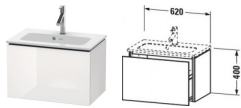

Duravit L-Cube Waschtischunterbau wandhängend Natur Eiche Matt 620x391x400 mm - LC615603030

560,83 € *

* Preise inkl. gesetzlicher MwSt. zzgl. Versandkosten

Marke: Duravit

Bestell-Nr.: DULC615603030

Duravit L-Cube Waschtischunterbau wandhängend Natur Eiche Matt 620x391x400 mm - LC615603030 von Duravit für #price# bei neuesbad.de kaufen. ☐ Kauf auf Rechnung ☐ Individuelle Beratung ☐ Mehrfach ausgezeichnete Shop ☐ jetzt kaufen

Duravit L-Cube Waschtischunterbau wandhängend, Natur Eiche Matt, Rechteckig, Anzahl Auszüge: 1, Tip-on Technik – LC615603030

Dieser wandhängende Duravit Waschtischunterbau stammt aus der stilvollen Badmöbel-Reihe L-Cube des Designers Christian Werner. Ein Vollauszug bietet eine hohe Tragfähigkeit (bis 30 kg) und viel praktischen Stauraum. Als Compact-Ausführung ragt der zum ME by Starck Waschtisch #234263 passende Unterschrank nicht so weit in den Raum hinein und ist damit auch für kleine Bäder ideal geeignet. Ein komfortabler Selbsteinzug mit Dämpfung sorgt für ein sanftes Schließen der Schubladen. Das Möbel hat keinen Griff. Mittels Tip-on-Technik öffnet und schließt es sich durch sanften Fingerdruck. Es stehen zahlreiche Farb- und Oberflächengestaltungen von edlen Lacken bis hin zu natürlichen Holzoberflächen zur Auswahl. Dank eines optional integrierbaren, werksseitig verbauten Einrichtungssystems kann der Stauraum bestmöglich organisiert werden. Der Waschtischunterbau wird in sorgfältiger Handarbeit unter Einsatz modernster Technik komplett in Deutschland hergestellt und genügt höchsten Qualitätsansprüchen. Zum Schutz vor dem Eindringen von Wasser und hoher Luftfeuchtigkeit gibt es keine offenen Kanten, der Unterbau ist völlig nässeunempfindlich.

Details:

- 100 % Qualität: In sorgfältiger Handarbeit und mit modernster Technik komplett in Deutschland gefertigt, für höchste Qualitätsansprüche
- Compact-Ausführung: Verkürzte Ausladung als ideale Lösung für beengte Platzverhältnisse
- Ein Auszug als Vollauszug mit hoher Tragfähigkeit, bietet viel praktischen Stauraum
- Hochwertiges Einrichtungssystem aus Massivholz für Ordnung in den Schubladen kann optional integriert werden (Hinweis: Werksseitig verbaut, daher nicht nachrüstbar)
- Komfortabler Selbsteinzug mit Dämpfung sorgt für ein sanftes Schließen der Schubladen
- Komplett vormontiert und eingestellt
- Möbel werden durch sanften Fingerdruck geöffnet und geschlossen (Tip-on-Technik)
- Ohne Griff für eine glatte Front
- Unempfindlich gegen Feuchtigkeit: Keine offenen Kanten zum Schutz vor Wasser und hoher Luftfeuchtigkeit

weitere Details:

- Duravit L-Cube Waschtischunterbau wandhängend
- Compact
- Anzahl Auszüge: 1
- Natur Eiche Matt