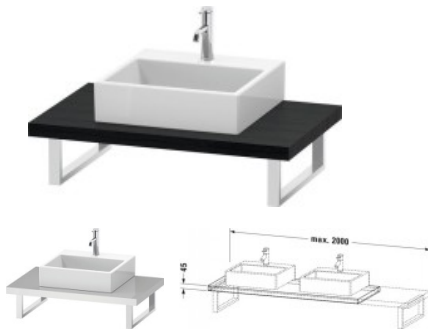

Duravit L-Cube Konsole Eiche Schwarz Matt 800x550x45 mm - LC102C01616

261,10 € *

* Preise inkl. gesetzlicher MwSt. zzgl. Versandkosten

Marke: Duravit

Bestell-Nr.: DULC102C01616

Duravit L-Cube Konsole Eiche Schwarz Matt 800x550x45 mm - LC102C01616 von Duravit für #price# bei neuesbad.de kaufen. Kauf auf Rechnung Individuelle Beratung Mehrfach ausgezeichnete Shop jetzt kaufen

Duravit L-Cube Konsole, Eiche Schwarz Matt, Rechteckig, Anzahl Ausschnitte: 1 – LC102C01616

Details:

- 1 Waschplatz
- 100 % Qualität: In sorgfältiger Handarbeit und mit modernster Technik komplett in Deutschland gefertigt, für höchste Qualitätsansprüche
- Unempfindlich gegen Feuchtigkeit: Keine offenen Kanten zum Schutz vor Wasser und hoher Luftfeuchtigkeit

weitere Details:

- Duravit L-Cube Konsole
- Farbe Eiche Schwarz Matt
- Anzahl Ausschnitte: 1
- Anzahl Waschplätze: 1
- Hahnlochbohrungen möglich
- Inkl. Konsolenträger: Nein