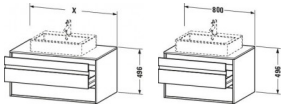

Duravit Ketho Konsolenwaschtischunterbau wandhängend Eiche Schwarz Matt 800x550x496 mm - KT665401616 von Duravit für #price# bei neuesbad.de kaufen. Kauf auf Rechnung Individuelle Beratung Mehrfach ausgezeichnete Shop jetzt kaufen

Duravit Ketho Konsolenwaschtischunterbau wandhängend, Eiche Schwarz Matt, Rechteckig, Anzahl Ausschnitte: 1 – KT665401616

Details:

- 100 % Qualität: In sorgfältiger Handarbeit und mit modernster Technik komplett in Deutschland gefertigt, für höchste Qualitätsansprüche
- 2 Griffe
- 2 Schubkästen als Vollauszug mit hoher Tragfähigkeit, bieten viel praktischen Stauraum
- Komfortabler Selbsteinzug mit Dämpfung sorgt für ein sanftes Schließen der Schubladen
- Komplett vormontiert und eingestellt
- Mit durchgehender Griffleiste zum einfachen Öffnen und Schließen
- Unempfindlich gegen Feuchtigkeit: Keine offenen Kanten zum Schutz vor Wasser und hoher Luftfeuchtigkeit

weitere Details:

- Duravit Ketho Konsolenwaschtischunterbau wandhängend
- Eiche Schwarz Matt
- Dekor
- Anzahl Schubkästen: 2
- Inkl. Konsolenplatte: Ja
- Hahnlochbohrungen möglich
- Griffleiste Silber
- Siphonausschnitt: Ja
- Schürze: Ja
- Selbsteinzug mit Dämpfung