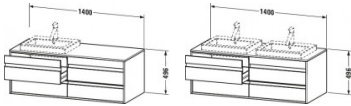

**Duravit Ketho Konsolenwaschtischunterbau wandhängend Eiche Schwarz Matt 1400x550x496 mm
- KT6757L161**

1195,41 € *

* Preise inkl. gesetzlicher MwSt. zzgl. Versandkosten

Marke: Duravit
Bestell-Nr.: DUKT6757L1616

Duravit Ketho Konsolenwaschtischunterbau wandhängend Eiche Schwarz Matt 1400x550x496 mm - KT6757L161 von Duravit für #price# bei neuesbad.de kaufen. Kauf auf Rechnung Individuelle Beratung Mehrfach ausgezeichnete Shop jetzt kaufen

**Duravit Ketho Konsolenwaschtischunterbau wandhängend, Eiche Schwarz Matt, Rechteckig, Anzahl Ausschnitte: 1 –
KT6757L1616**

Details:

- 100 % Qualität: In sorgfältiger Handarbeit und mit modernster Technik komplett in Deutschland gefertigt, für höchste Qualitätsansprüche
- 4 Griffe
- 4 Schubkästen als Vollauszug mit hoher Tragfähigkeit, bieten viel praktischen Stauraum
- Komfortabler Selbsteinzug mit Dämpfung sorgt für ein sanftes Schließen der Schubladen
- Komplett vormontiert und eingestellt
- Mit durchgehender Griffleiste zum einfachen Öffnen und Schließen
- Unempfindlich gegen Feuchtigkeit: Keine offenen Kanten zum Schutz vor Wasser und hoher Luftfeuchtigkeit