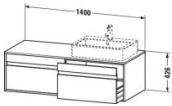

Duravit Ketho Konsolenwaschtischunterbau wandhängend Eiche Schwarz Matt 1400x550x426 mm - KT6697R161 von Duravit für #price# bei neuesbad.de kaufen. Kauf auf Rechnung Individuelle Beratung Mehrfach ausgezeichnete Shop jetzt kaufen

**Duravit Ketho Konsolenwaschtischunterbau wandhängend, Eiche Schwarz Matt, Rechteckig, Anzahl Ausschnitte: 1,
Anzahl Auszüge: 2 – KT6697R1616**

Details:

- 100 % Qualität: In sorgfältiger Handarbeit und mit modernster Technik komplett in Deutschland gefertigt, für höchste Qualitätsansprüche
- 2 Auszüge als Vollauszug mit hoher Tragfähigkeit, bieten viel praktischen Stauraum
- 2 Griffe
- Komfortabler Selbsteinzug mit Dämpfung sorgt für ein sanftes Schließen der Schubladen
- Komplett vormontiert und eingestellt
- Mit durchgehender Griffleiste zum einfachen Öffnen und Schließen
- Unempfindlich gegen Feuchtigkeit: Keine offenen Kanten zum Schutz vor Wasser und hoher Luftfeuchtigkeit