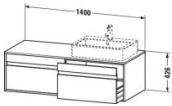

Duravit Ketho Konsolenwaschtischunterbau wandhängend Natur Eiche Matt 1400x550x426 mm - KT6697R3030 von Duravit für #price# bei neuesbad.de kaufen.  Kauf auf Rechnung  Individuelle Beratung  Mehrfach ausgezeichnete Shop  jetzt kaufen

**Duravit Ketho Konsolenwaschtischunterbau wandhängend, Natur Eiche Matt, Rechteckig, Anzahl Ausschnitte: 1, Anzahl Auszüge: 2 – KT6697R3030**

**Details:**

- 100 % Qualität: In sorgfältiger Handarbeit und mit modernster Technik komplett in Deutschland gefertigt, für höchste Qualitätsansprüche
- 2 Auszüge als Vollauszug mit hoher Tragfähigkeit, bieten viel praktischen Stauraum
- 2 Griffe
- Komfortabler Selbsteinzug mit Dämpfung sorgt für ein sanftes Schließen der Schubladen
- Komplett vormontiert und eingestellt
- Mit durchgehender Griffleiste zum einfachen Öffnen und Schließen
- Unempfindlich gegen Feuchtigkeit: Keine offenen Kanten zum Schutz vor Wasser und hoher Luftfeuchtigkeit