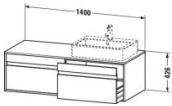

Duravit Ketho Konsolenwaschtischunterbau wandhängend Natur Eiche Matt 1400x550x426 mm - KT6697L3030 von Duravit für #price# bei neuesbad.de kaufen. Kauf auf Rechnung Individuelle Beratung Mehrfach ausgezeichnete Shop jetzt kaufen

Duravit Ketho Konsolenwaschtischunterbau wandhängend, Natur Eiche Matt, Rechteckig, Anzahl Ausschnitte: 1, Anzahl Auszüge: 2 – KT6697L3030

Details:

- 100 % Qualität: In sorgfältiger Handarbeit und mit modernster Technik komplett in Deutschland gefertigt, für höchste Qualitätsansprüche
- 2 Auszüge als Vollauszug mit hoher Tragfähigkeit, bieten viel praktischen Stauraum
- 2 Griffe
- Komfortabler Selbsteinzug mit Dämpfung sorgt für ein sanftes Schließen der Schubladen
- Komplett vormontiert und eingestellt
- Mit durchgehender Griffleiste zum einfachen Öffnen und Schließen
- Unempfindlich gegen Feuchtigkeit: Keine offenen Kanten zum Schutz vor Wasser und hoher Luftfeuchtigkeit