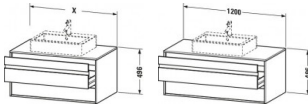

Duravit Ketho Konsolenwaschtischunterbau wandhängend Natur Eiche Matt 1200x550x496 mm - KT665603030 von Duravit für #price# bei neuesbad.de kaufen. Kauf auf Rechnung Individuelle Beratung Mehrfach ausgezeichnete Shop jetzt kaufen

Duravit Ketho Konsolenwaschtischunterbau wandhängend, Natur Eiche Matt, Rechteckig, Anzahl Ausschnitte: 1 – KT665603030

Details:

- 100 % Qualität: In sorgfältiger Handarbeit und mit modernster Technik komplett in Deutschland gefertigt, für höchste Qualitätsansprüche
- 2 Griffe
- 2 Schubkästen als Vollauszug mit hoher Tragfähigkeit, bieten viel praktischen Stauraum
- Komfortabler Selbsteinzug mit Dämpfung sorgt für ein sanftes Schließen der Schubladen
- Komplett vormontiert und eingestellt
- Mit durchgehender Griffleiste zum einfachen Öffnen und Schließen
- Unempfindlich gegen Feuchtigkeit: Keine offenen Kanten zum Schutz vor Wasser und hoher Luftfeuchtigkeit