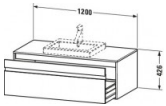

Duravit Ketho Konsolenwaschtischunterbau wandhängend Natur Eiche Matt 1200x550x426 mm - KT679603030 von Duravit für #price# bei neuesbad.de kaufen. Kauf auf Rechnung Individuelle Beratung Mehrfach ausgezeichnete Shop jetzt kaufen

Duravit Ketho Konsolenwaschtischunterbau wandhängend, Natur Eiche Matt, Rechteckig, Anzahl Ausschnitte: 1, Anzahl Auszüge: 1 – KT679603030

Details:

- 100 % Qualität: In sorgfältiger Handarbeit und mit modernster Technik komplett in Deutschland gefertigt, für höchste Qualitätsansprüche
- Ein Auszug als Vollauszug mit hoher Tragfähigkeit, bietet viel praktischen Stauraum
- Ein Griff
- Komfortabler Selbsteinzug mit Dämpfung sorgt für ein sanftes Schließen der Schubladen
- Komplett vormontiert und eingestellt
- Mit durchgehender Griffleiste zum einfachen Öffnen und Schließen
- Unempfindlich gegen Feuchtigkeit: Keine offenen Kanten zum Schutz vor Wasser und hoher Luftfeuchtigkeit