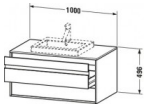

Duravit Ketho Konsolenwaschtischunterbau wandhängend Natur Eiche Matt 1000x550x496 mm - KT675503030 von Duravit für #price# bei neuesbad.de kaufen. Kauf auf Rechnung Individuelle Beratung Mehrfach ausgezeichnete Shop jetzt kaufen

Duravit Ketho Konsolenwaschtischunterbau wandhängend, Natur Eiche Matt, Rechteckig, Anzahl Ausschnitte: 1 – KT675503030

Details:

- 100 % Qualität: In sorgfältiger Handarbeit und mit modernster Technik komplett in Deutschland gefertigt, für höchste Qualitätsansprüche
- 2 Griffe
- 2 Schubkästen als Vollauszug mit hoher Tragfähigkeit, bieten viel praktischen Stauraum
- Komfortabler Selbsteinzug mit Dämpfung sorgt für ein sanftes Schließen der Schubladen
- Komplett vormontiert und eingestellt
- Mit durchgehender Griffleiste zum einfachen Öffnen und Schließen
- Unempfindlich gegen Feuchtigkeit: Keine offenen Kanten zum Schutz vor Wasser und hoher Luftfeuchtigkeit