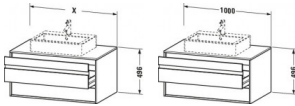

Duravit Ketho Konsolenwaschtischunterbau wandhängend Natur Eiche Matt 1000x550x496 mm - KT665503030 von Duravit für #price# bei neuesbad.de kaufen. Kauf auf Rechnung Individuelle Beratung Mehrfach ausgezeichnete Shop jetzt kaufen

Duravit Ketho Konsolenwaschtischunterbau wandhängend, Natur Eiche Matt, Rechteckig, Anzahl Ausschnitte: 1 – KT665503030

Details:

- 100 % Qualität: In sorgfältiger Handarbeit und mit modernster Technik komplett in Deutschland gefertigt, für höchste Qualitätsansprüche
- 2 Griffe
- 2 Schubkästen als Vollauszug mit hoher Tragfähigkeit, bieten viel praktischen Stauraum
- Komfortabler Selbsteinzug mit Dämpfung sorgt für ein sanftes Schließen der Schubladen
- Komplett vormontiert und eingestellt
- Mit durchgehender Griffleiste zum einfachen Öffnen und Schließen
- Unempfindlich gegen Feuchtigkeit: Keine offenen Kanten zum Schutz vor Wasser und hoher Luftfeuchtigkeit