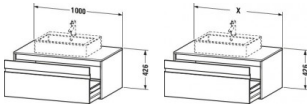

Duravit Ketho Konsolenwaschtischunterbau wandhängend Eiche Schwarz Matt 1000x550x426 mm - KT66950161 von Duravit für #price# bei neuesbad.de kaufen. Kauf auf Rechnung Individuelle Beratung Mehrfach ausgezeichnete Shop jetzt kaufen

Duravit Ketho Konsolenwaschtischunterbau wandhängend, Eiche Schwarz Matt, Rechteckig, Anzahl Ausschnitte: 1, Anzahl Auszüge: 1 – KT669501616

Details:

- 100 % Qualität: In sorgfältiger Handarbeit und mit modernster Technik komplett in Deutschland gefertigt, für höchste Qualitätsansprüche
- Ein Auszug als Vollauszug mit hoher Tragfähigkeit, bietet viel praktischen Stauraum
- Ein Griff
- Komfortabler Selbsteinzug mit Dämpfung sorgt für ein sanftes Schließen der Schubladen
- Komplett vormontiert und eingestellt
- Mit durchgehender Griffleiste zum einfachen Öffnen und Schließen
- Unempfindlich gegen Feuchtigkeit: Keine offenen Kanten zum Schutz vor Wasser und hoher Luftfeuchtigkeit