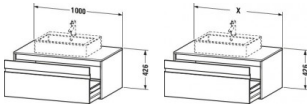

Duravit Ketho Konsolenwaschtischunterbau wandhängend Natur Eiche Matt 1000x550x426 mm - KT669503030 von Duravit für #price# bei neuesbad.de kaufen. Kauf auf Rechnung Individuelle Beratung Mehrfach ausgezeichnete Shop jetzt kaufen

Duravit Ketho Konsolenwaschtischunterbau wandhängend, Natur Eiche Matt, Rechteckig, Anzahl Ausschnitte: 1, Anzahl Auszüge: 1 – KT669503030

Details:

- 100 % Qualität: In sorgfältiger Handarbeit und mit modernster Technik komplett in Deutschland gefertigt, für höchste Qualitätsansprüche
- Ein Auszug als Vollauszug mit hoher Tragfähigkeit, bietet viel praktischen Stauraum
- Ein Griff
- Komfortabler Selbsteinzug mit Dämpfung sorgt für ein sanftes Schließen der Schubladen
- Komplett vormontiert und eingestellt
- Mit durchgehender Griffleiste zum einfachen Öffnen und Schließen
- Unempfindlich gegen Feuchtigkeit: Keine offenen Kanten zum Schutz vor Wasser und hoher Luftfeuchtigkeit