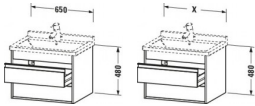

Duravit Ketho Waschtischunterbau wandhängend Eiche Schwarz Matt 650x455x480 mm - KT664301616

560,58 € *

* Preise inkl. gesetzlicher MwSt. zzgl. Versandkosten

Marke: Duravit

Bestell-Nr.: DUKT664301616

Duravit Ketho Waschtischunterbau wandhängend Eiche Schwarz Matt 650x455x480 mm - KT664301616 von Duravit für #price# bei neuesbad.de kaufen. Kauf auf Rechnung Individuelle Beratung Mehrfach ausgezeichnete Shop jetzt kaufen

Duravit Ketho Waschtischunterbau wandhängend, Eiche Schwarz Matt, Rechteckig – KT664301616

Details:

- 100 % Qualität: In sorgfältiger Handarbeit und mit modernster Technik komplett in Deutschland gefertigt, für höchste Qualitätsansprüche
- 2 Griffe
- 2 Schubkästen als Vollauszug mit hoher Tragfähigkeit, bieten viel praktischen Stauraum
- Komfortabler Selbsteinzug mit Dämpfung sorgt für ein sanftes Schließen der Schubladen
- Komplett vormontiert und eingestellt
- Mit durchgehender Griffleiste zum einfachen Öffnen und Schließen
- Unempfindlich gegen Feuchtigkeit: Keine offenen Kanten zum Schutz vor Wasser und hoher Luftfeuchtigkeit

weitere Details:

- Duravit Ketho Waschtischunterbau wandhängend
- Eiche Schwarz Matt
- Dekor
- Anzahl Schubkästen: 2
- Griffleiste Silber
- Siphonausschnitt: Ja
- Schürze: Ja
- Selbsteinzug mit Dämpfung
- Inneneinteilung Optional
- Notwendige Artikel: Waschtisch Starck 3 # 030470