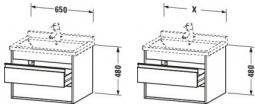

Duravit Ketho Waschtischunterbau wandhängend Natur Eiche Matt 650x455x480 mm - KT664303030

560,58 € *

* Preise inkl. gesetzlicher MwSt. zzgl. Versandkosten

Marke: Duravit
Bestell-Nr.: DUKT664303030

Duravit Ketho Waschtischunterbau wandhängend Natur Eiche Matt 650x455x480 mm - KT664303030 von Duravit für #price# bei neuesbad.de kaufen. Kauf auf Rechnung Individuelle Beratung Mehrfach ausgezeichnete Shop jetzt kaufen

Duravit Ketho Waschtischunterbau wandhängend, Natur Eiche Matt, Rechteckig – KT664303030

Details:

- 100 % Qualität: In sorgfältiger Handarbeit und mit modernster Technik komplett in Deutschland gefertigt, für höchste Qualitätsansprüche
- 2 Griffe
- 2 Schubkästen als Vollauszug mit hoher Tragfähigkeit, bieten viel praktischen Stauraum
- Komfortabler Selbsteinzug mit Dämpfung sorgt für ein sanftes Schließen der Schubladen
- Komplett vormontiert und eingestellt
- Mit durchgehender Griffleiste zum einfachen Öffnen und Schließen
- Unempfindlich gegen Feuchtigkeit: Keine offenen Kanten zum Schutz vor Wasser und hoher Luftfeuchtigkeit

weitere Details:

- Duravit Ketho Waschtischunterbau wandhängend
- Natur Eiche Matt
- Dekor
- Anzahl Schubkästen: 2
- Griffleiste Silber
- Siphonausschnitt: Ja
- Schürze: Ja
- Selbsteinzug mit Dämpfung
- Inneneinteilung Optional
- Notwendige Artikel: Waschtisch Starck 3 # 030470