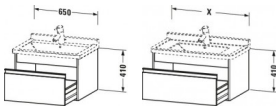

Duravit Ketho Waschtischunterbau wandhängend Natur Eiche Matt 650x455x410 mm - KT666303030 von Duravit für #price# bei neuesbad.de kaufen.  Kauf auf Rechnung  Individuelle Beratung  Mehrfach ausgezeichnete Shop  jetzt kaufen