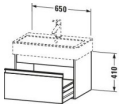

Duravit Ketho Waschtischunterbau wandhängend Eiche Schwarz Matt 650x440x410 mm - KT668401616 von Duravit für #price# bei neuesbad.de kaufen. ☐ Kauf auf Rechnung ☐ Individuelle Beratung ☐ Mehrfach ausgezeichnete Shop ☐ jetzt kaufen

Duravit Ketho Waschtischunterbau wandhängend, Eiche Schwarz Matt, Rechteckig, Anzahl Auszüge: 1 – KT668401616

Details:

- 100 % Qualität: In sorgfältiger Handarbeit und mit modernster Technik komplett in Deutschland gefertigt, für höchste Qualitätsansprüche
- Ein Auszug als Vollauszug mit hoher Tragfähigkeit, bietet viel praktischen Stauraum
- Ein Griff
- Komfortabler Selbsteinzug mit Dämpfung sorgt für ein sanftes Schließen der Schubladen
- Komplett vormontiert und eingestellt
- Mit durchgehender Griffleiste zum einfachen Öffnen und Schließen
- Unempfindlich gegen Feuchtigkeit: Keine offenen Kanten zum Schutz vor Wasser und hoher Luftfeuchtigkeit

weitere Details:

- Duravit Ketho Waschtischunterbau wandhängend
- Anzahl Auszüge: 1
- Eiche Schwarz Matt
- Dekor
- Griffleiste Silber
- Selbsteinzug mit Dämpfung
- Inneneinteilung Optional
- Notwendige Artikel: Waschtisch Vero # 045470