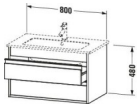

Duravit Ketho Waschtischunterbau wandhängend Natur Eiche Matt 800x475x480 mm - KT642903030 von Duravit für #price# bei neuesbad.de kaufen. ☐ Kauf auf Rechnung ☐ Individuelle Beratung ☐ Mehrfach ausgezeichnete Shop ☐ jetzt kaufen

Duravit Ketho Waschtischunterbau wandhängend, Natur Eiche Matt, Rechteckig – KT642903030

Details:

- 100 % Qualität: In sorgfältiger Handarbeit und mit modernster Technik komplett in Deutschland gefertigt, für höchste Qualitätsansprüche
- 2 Griffe
- 2 Schubkästen als Vollauszug mit hoher Tragfähigkeit, bieten viel praktischen Stauraum
- Komfortabler Selbsteinzug mit Dämpfung sorgt für ein sanftes Schließen der Schubladen
- Komplett vormontiert und eingestellt
- Mit durchgehender Griffleiste zum einfachen Öffnen und Schließen
- Unempfindlich gegen Feuchtigkeit: Keine offenen Kanten zum Schutz vor Wasser und hoher Luftfeuchtigkeit

weitere Details:

- Duravit Ketho Waschtischunterbau wandhängend
- Natur Eiche Matt
- Dekor
- Anzahl Schubkästen: 2
- Griffleiste Silber
- Siphonausschnitt: Ja
- Schürze: Ja
- Selbsteinzug mit Dämpfung
- Inneneinteilung Optional
- Notwendige Artikel: Waschtisch ME by Starck # 233683