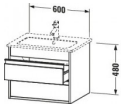

Duravit Ketho Waschtischunterbau wandhängend Natur Eiche Matt 600x475x480 mm - KT642803030 von Duravit für #price# bei neuesbad.de kaufen. ☐ Kauf auf Rechnung ☐ Individuelle Beratung ☐ Mehrfach ausgezeichnete Shop ☐ jetzt kaufen

Duravit Ketho Waschtischunterbau wandhängend, Natur Eiche Matt, Rechteckig – KT642803030

Details:

- 100 % Qualität: In sorgfältiger Handarbeit und mit modernster Technik komplett in Deutschland gefertigt, für höchste Qualitätsansprüche
- 2 Griffe
- 2 Schubkästen als Vollauszug mit hoher Tragfähigkeit, bieten viel praktischen Stauraum
- Komfortabler Selbsteinzug mit Dämpfung sorgt für ein sanftes Schließen der Schubladen
- Komplett vormontiert und eingestellt
- Mit durchgehender Griffleiste zum einfachen Öffnen und Schließen
- Unempfindlich gegen Feuchtigkeit: Keine offenen Kanten zum Schutz vor Wasser und hoher Luftfeuchtigkeit

weitere Details:

- Duravit Ketho Waschtischunterbau wandhängend
- Natur Eiche Matt
- Dekor
- Anzahl Schubkästen: 2
- Griffleiste Silber
- Siphonausschnitt: Ja
- Schürze: Ja
- Selbsteinzug mit Dämpfung
- Inneneinteilung Optional
- Notwendige Artikel: Waschtisch ME by Starck # 233663