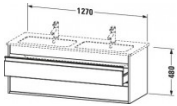

Duravit Ketho Waschtischunterbau wandhängend Eiche Schwarz Matt 1270x475x480 mm - KT643201616

681,93 € *

* Preise inkl. gesetzlicher MwSt. zzgl. Versandkosten

Marke: Duravit
Bestell-Nr.: DUKT643201616

Duravit Ketho Waschtischunterbau wandhängend Eiche Schwarz Matt 1270x475x480 mm - KT643201616 von Duravit für #price# bei neuesbad.de kaufen. Kauf auf Rechnung Individuelle Beratung Mehrfach ausgezeichnete Shop jetzt kaufen

Duravit Ketho Waschtischunterbau wandhängend, Eiche Schwarz Matt, Rechteckig – KT643201616

Details:

- 100 % Qualität: In sorgfältiger Handarbeit und mit modernster Technik komplett in Deutschland gefertigt, für höchste Qualitätsansprüche
- 2 Griffe
- 2 Schubkästen als Vollauszug mit hoher Tragfähigkeit, bieten viel praktischen Stauraum
- Komfortabler Selbsteinzug mit Dämpfung sorgt für ein sanftes Schließen der Schubladen
- Komplett vormontiert und eingestellt
- Mit durchgehender Griffleiste zum einfachen Öffnen und Schließen
- Unempfindlich gegen Feuchtigkeit: Keine offenen Kanten zum Schutz vor Wasser und hoher Luftfeuchtigkeit

weitere Details:

- Duravit Ketho Waschtischunterbau wandhängend
- Eiche Schwarz Matt
- Dekor
- Anzahl Schubkästen: 2
- Griffleiste Silber
- Siphonausschnitt: Ja
- Schürze: Ja
- Selbsteinzug mit Dämpfung
- Inneneinteilung Optional
- Notwendige Artikel: Doppelwaschtisch ME by Starck # 233613