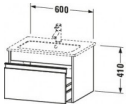

Duravit Ketho Waschtischunterbau wandhängend Eiche Schwarz Matt 600x475x410 mm - KT641801616

430,55 € *

* Preise inkl. gesetzlicher MwSt. zzgl. Versandkosten

Marke: Duravit
Bestell-Nr.: DUKT641801616

Duravit Ketho Waschtischunterbau wandhängend Eiche Schwarz Matt 600x475x410 mm - KT641801616 von Duravit für #price# bei neuesbad.de kaufen. Kauf auf Rechnung Individuelle Beratung Mehrfach ausgezeichnete Shop jetzt kaufen

Duravit Ketho Waschtischunterbau wandhängend, Eiche Schwarz Matt, Rechteckig, Anzahl Auszüge: 1 – KT641801616

Details:

- 100 % Qualität: In sorgfältiger Handarbeit und mit modernster Technik komplett in Deutschland gefertigt, für höchste Qualitätsansprüche
- Ein Auszug als Vollauszug mit hoher Tragfähigkeit, bietet viel praktischen Stauraum
- Ein Griff
- Komfortabler Selbsteinzug mit Dämpfung sorgt für ein sanftes Schließen der Schubladen
- Komplett vormontiert und eingestellt
- Mit durchgehender Griffleiste zum einfachen Öffnen und Schließen
- Unempfindlich gegen Feuchtigkeit: Keine offenen Kanten zum Schutz vor Wasser und hoher Luftfeuchtigkeit

weitere Details:

- Duravit Ketho Waschtischunterbau wandhängend
- Anzahl Auszüge: 1
- Eiche Schwarz Matt
- Dekor
- Griffleiste Silber
- Selbsteinzug mit Dämpfung
- Inneneinteilung Optional
- Notwendige Artikel: Waschtisch ME by Starck # 233663