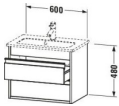

Duravit Ketho Waschtischunterbau wandhängend Eiche Schwarz Matt 600x385x480 mm - KT645201616 von Duravit für #price# bei neuesbad.de kaufen.  Kauf auf Rechnung  Individuelle Beratung  Mehrfach ausgezeichnete Shop  jetzt kaufen